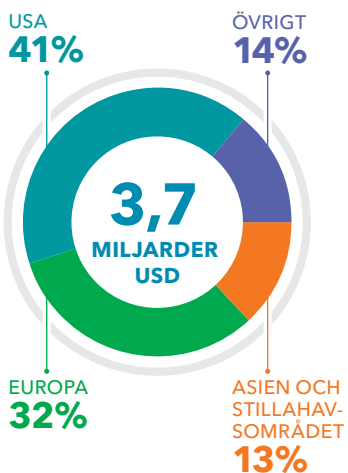

AFRIKA

Xylem har en stark närvaro i Afrika

Xylem Sydafrika tillhandahåller teknisk design och expertis samt eftermarknadsstöd och erbjuder kontinentens största utbud av dränkbara uthyrningspumpar om 600 enheter i Afrika söder om Sahara.

2015-ÅRS FÖRSÄLJNING OCH INTÄKTER*

*Med undantag av nygjorda förvärv, inklusive Sensus.

I SIFFROR

XYLEM ÄR VERKSAMT I ÖVER
**40 LÄNDER OCH
PÅ 360 PLATSER**

XYLEMS PRODUKTER SÄLJS I ÖVER
150 LÄNDER

ANSTÄLLDA
knappt 16 000