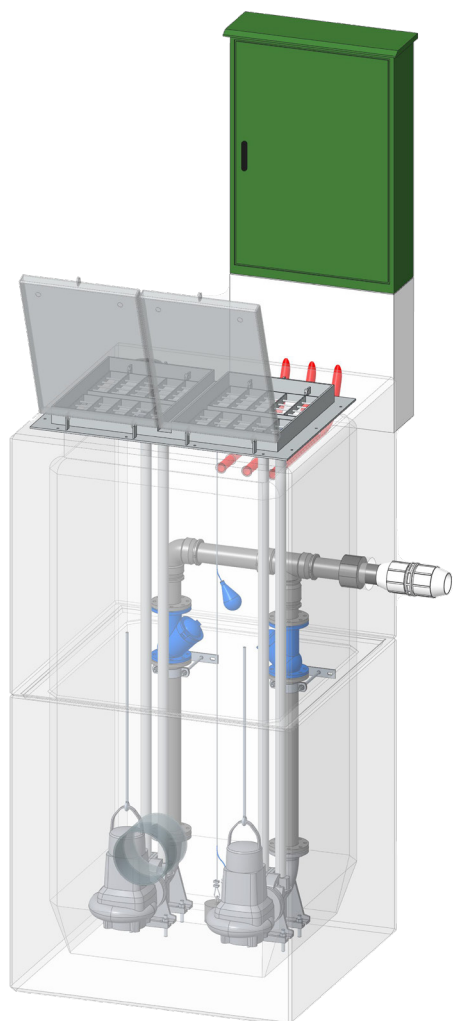

Dé oplossing voor nieuwbouw en renovatie

Het Flygt Totaalgemaal is uitermate geschikt voor nieuwbouw, maar ook voor renovatie: legt u de prijzen van renovatie van uw oude gemaal maar eens naast de prijs van een nieuw Flygt Totaalgemaal. Voor een zeer voordelige prijs heeft u dus een compleet nieuwe mechanische en elektrische installatie die voldoet aan de thans geldende eisen voor een laag Total Cost of Ownership en de duurzaamheids-criteria voor gemalen.

Oplossing op maat

De ervaren en vakkundige experts van Xylem bieden de nodige ondersteuning om een succesvol ontwerp van uw Flygt Totaalgemaal te realiseren, passend bij uw situatie.

Flygt Minigemaal voor drukriolering

Al jaren een beproefd standaardgemaal in de drukriolering: het Flygt Minigemaal. Geschikt voor het verpompen van afvalwater van meerdere woningen, recreatiegebieden, bedrijven e.d. Het Flygt Minigemaal is voorzien van de benodigde besturing, geheel gemonteerd en gebruiksklaar.