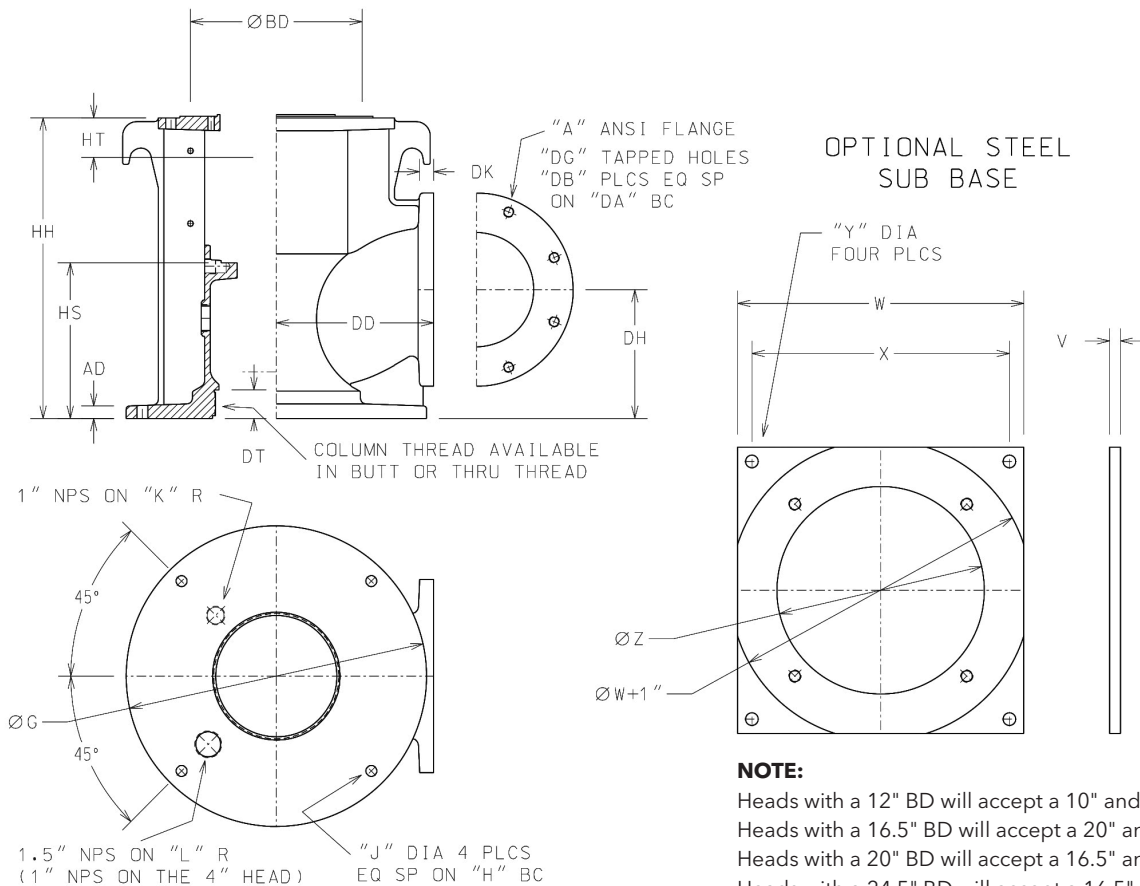

Type "DI" Ductile Iron Discharge Head

ENGINEERING DATA / D200C01A R2

200.C.01A (Effective August, 2019)

A	BD	HT	HS	HH	DH	DT	AD	G	H	J	K	L	V	W	X	Y	Z	SUB BASE
4"	12"	2.25	9.75	17.00	9.00	1.62	0.61	16.00	14.25	0.75	4.37	4.37	0.75	18.00	16.00	0.63	12.00	C03494B
6"	12", 16.5"	2.38	11.38	21.00	9.00	1.75	0.88	19.00	17.00	0.75	5.50	5.50	0.75	20.00	18.00	0.88	14.50	B04865B
8"	12", 16.5"	3.00	10.88	21.00	9.00	2.00	0.88	21.00	18.75	0.75	6.00	6.75	0.75	22.00	19.00	0.88	15.25	B04866B
10"	20"	3.00	14.88	26.00	10.50	2.50	0.88	23.50	21.25	0.75	7.00	7.25	1.00	24.00	22.00	0.88	17.25	B02883B
12"	24.5"	4.19	17.88	31.00	12.00	3.00	0.88	27.50	25.00	0.75	9.00	8.75	1.00	28.00	26.00	0.88	20.50	C07982B
14"	24.5"	5.00	20.00	34.50	13.00	3.00	1.25	32.00	29.50	1.38	10.50	10.50	1.25	32.00	29.00	1.00	24.00	C08995B

150# (250 PSI)

A	DD	DK	DA	DB	DG	HEAD W/L	HEAD O/L
4"	8.25	0.75	7.50	8	0.62-11UNC	C06936B	C07003B
6"	10.00	1.00	9.50	8	0.75-10UNC	C06938B	C06969B
8"	11.00	1.00	11.75	8	0.75-10UNC	C06940B	C06963B
10"	12.50	1.00	14.25	12	0.88-9UNC	C06942B	C07027B
12"	14.50	1.00	17.00	12	0.88-9UNC	C06944B	C07058B
14"	19.50	1.25	18.75	12	1.00-8UNC	C07161B	C09012B

250# (400 PSI)

A	DD	DK	DA	DB	DG	HEAD W/L	HEAD O/L
4"	8.50	1.00	7.88	8	0.75-10UNC	C07002B	C07004B
6"	10.38	1.38	10.63	12	0.75-10UNC	C06997B	C06998B
8"	11.50	1.50	13.00	12	0.88-9UNC	C06985B	C06986B
10"	13.00	1.50	15.25	16	1.00-8UNC	C07030B	C07031B
12"	15.25	1.75	17.75	16	1.12-7UNC	C07066B	C07133B
14"	20.25	2.00	20.25	20	1.12-7UNC	C07164B	C09013B