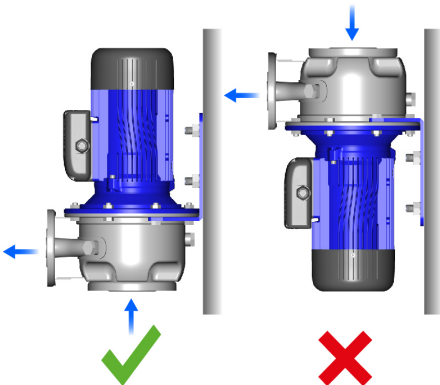

# e-SHE, e-SHS

 **LOWARA**  
a xylem brand

i

i

$\bar{p}$	< 74,5 Lpa
$\varphi$	< 50% @ 40°C (104°F)
$\uparrow$	0=40°C (32=104°F) 0=50°C (32=122°F) ? →

i

i

**1**