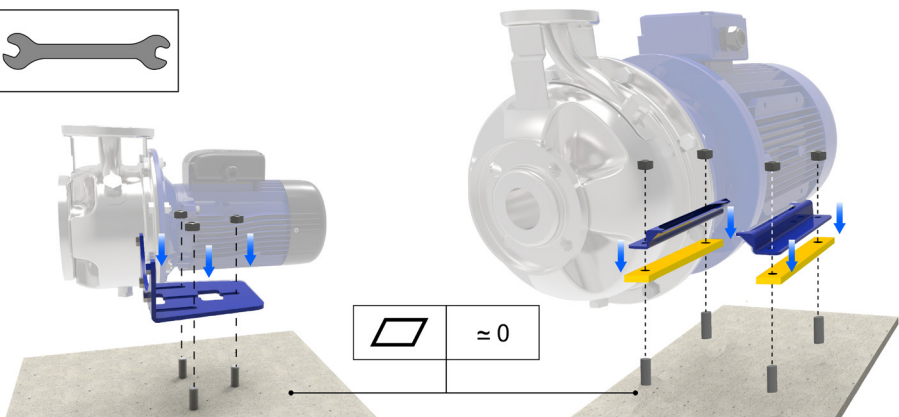

1

No. CCCCCCCCC	
Q	CCCCCCCCCC l/min
H	CCCCCCCCCC m
P	CCCCCCCCCC kW
I	CCCCCCCCCC A
N	CCCCCCCCCC rpm
U	CCCCCCCCCC V
IP	CCCCCCCCCC
PC	CCCCCCCCCC Hz
DA	CCCCCCCCCC V
CA	CCCCCCCCCC VA
Pa	CCCCCCCCCC kg

2

3