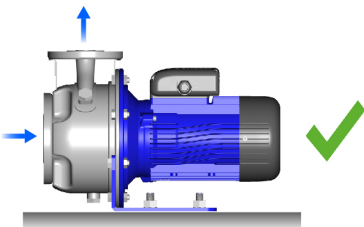

# e-SHE, e-SHS

 **LOWARA**  
a xylem brand

i

i

$\bar{p}$	< 74,5 Lpa
$\varphi$	< 50% @ 40°C (104°F)
$\uparrow$	0=40°C (32=104°F) 0=50°C (32=122°F) ? →

i

i

**1**