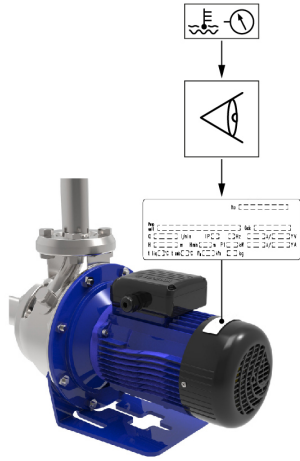

# e-SHE, e-SHS

 **LOWARA**  
a xylem brand

i

i

$\bar{p}$	< 74,5 Lpa
$\varphi$	< 50% @ 40°C (104°F)
$\uparrow$	0=40°C (32=104°F) 0=50°C (32=122°F) ? →

i

i

**1**