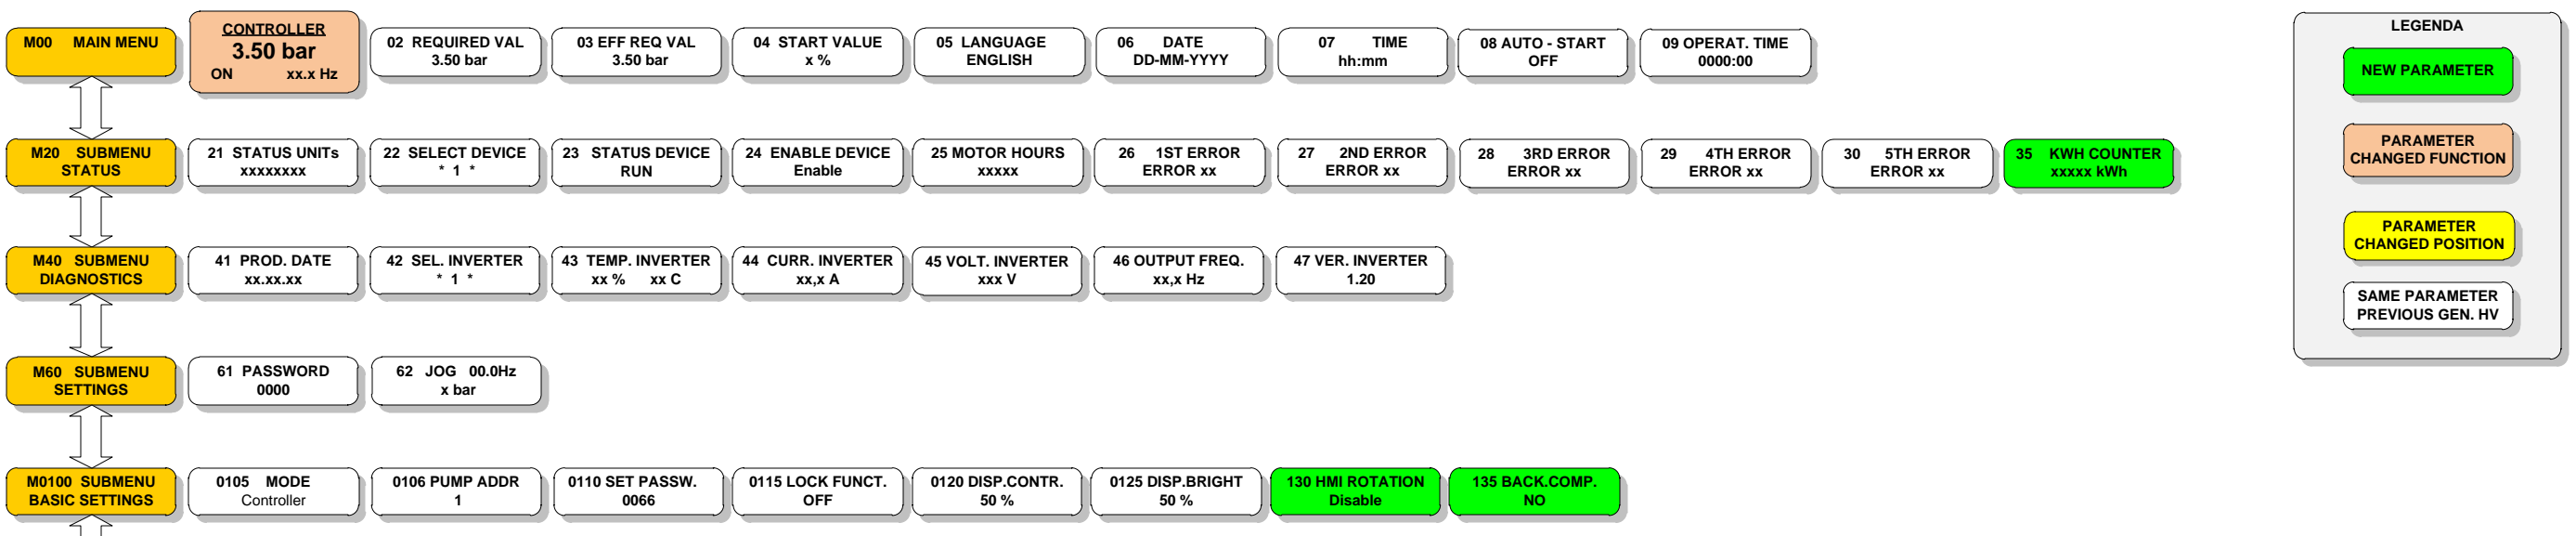

Software parameters - HVL 2.015-4.220 - Software version V2.10

Main menu

Secondary menu