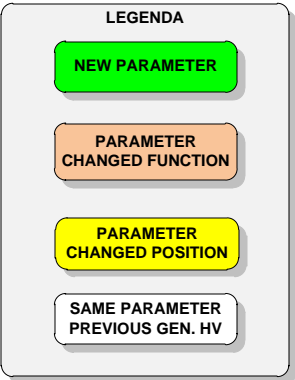

Software parameters - HVL 2.015-4.220 - Software version V2.10

Main menu

Secondary menu