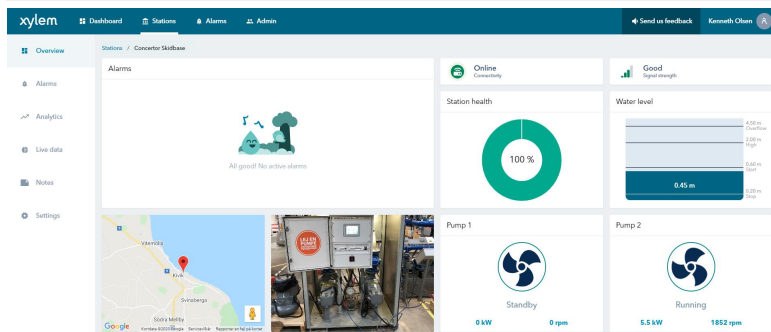

# Xylem Smart Alarm Overvågning

SIMPEL EFFEKTIV OVERPUMPNING

## Få dine pumper forbundet

En driftfejl man ikke opdager hurtigt, kan medføre kæmpe forstyrrelser eller skader hvilket medfører betydelige omkostninger. Besøg på stedet er både tids- og ressource krævende. Ved at have alarmens information ved hånden kan problemerne reduceres til et minimum.

## Hvad er Smart Alarm Overvågning og hvordan virker det?

Xylem Alarm Overvågning er en service, baseret på en ny web baseret teknologiplatform.

Vi installerer et webmodem på dine pumper der forbindes med en "cloud" løsning. Løsningen gør det muligt at fjernovervåge alarmer på din smartphone, tablet eller computer. Alarmerne er vist i real time.