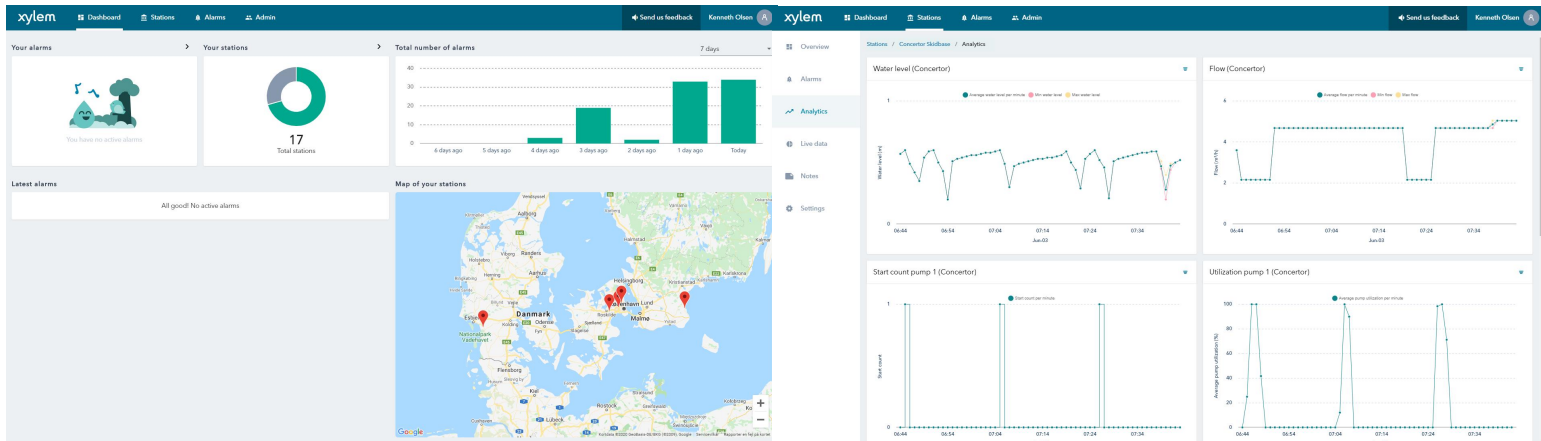

# Xylem Smart Alarm Overvågning

SIMPEL EFFEKTIV OVERPUMPNING

## Få dine pumper forbundet

En driftfejl man ikke opdager hurtigt, kan medføre kæmpe forstyrrelser eller skader hvilket medfører betydelige omkostninger. Besøg på stedet er både tids- og ressource krævende. Ved at have alarmens information ved hånden kan problemerne reduceres til et minimum.

## Hvad er Smart Alarm Overvågning og hvordan virker det?

Xylem Alarm Overvågning er en service, baseret på en ny web baseret teknologiplatform.

Vi installerer et webmodem på dine pumper der forbindes med en "cloud" løsning. Løsningen gør det muligt at fjernovervåge alarmer på din smartphone, tablet eller computer. Alarmerne er vist i real time.