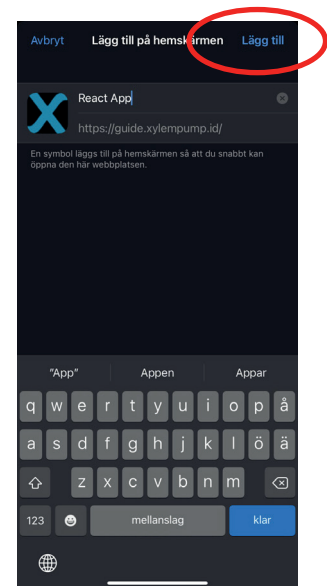

Så här enkelt lägger du till XylemPump.ID på din smartphone eller surfplatta!

1. Besök www.xylempump.id i telefonens webbläsare och välj *Sök pump* för att komma till guiden.

iPhone & Ipad

2. Klicka på optionssymbolen.

3. Scrolla ned och välj "Lägg till på hemskärmen".

4. Döp genvägen till xylempump.id (standard namnet är "React app") och välj "Lägg till".

Android

2. Klicka på meny symbolen

3. Välj "Lägg till på startskärmen".