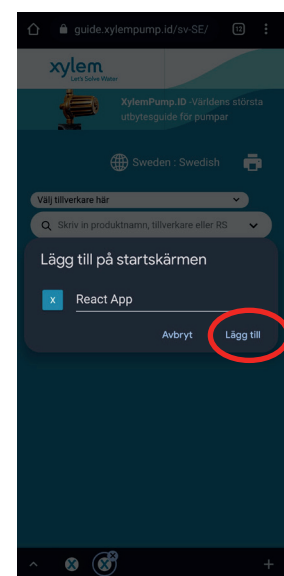

Så här enkelt lägger du till XylemPump.ID på din smartphone eller surfplatta!

1. Besök www.xylempump.id i telefonens webbläsare och välj *Sök pump* för att komma till guiden.

iPhone & Ipad

2. Klicka på optionssymbolen.

3. Scrolla ned och välj "Lägg till på hemskärmen".

4. Döp genvägen till xylempump.id (standard namnet är "React app") och välj "Lägg till".

Android

2. Klicka på meny symbolen

3. Välj "Lägg till på startskärmen".