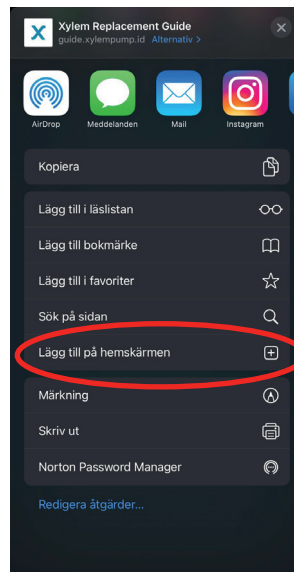

Så här enkelt lägger du till XylemPump.ID på din smartphone eller surfplatta!

1. Besök www.xylempump.id i telefonens webbläsare och välj *Sök pump* för att komma till guiden.

iPhone & Ipad

2. Klicka på optionssymbolen.

3. Scrolla ned och välj "Lägg till på hemskärmen".

4. Döp genvägen till xylempump.id (standard namnet är "React app") och välj "Lägg till".

Android

2. Klicka på meny symbolen

3. Välj "Lägg till på startskärmen".