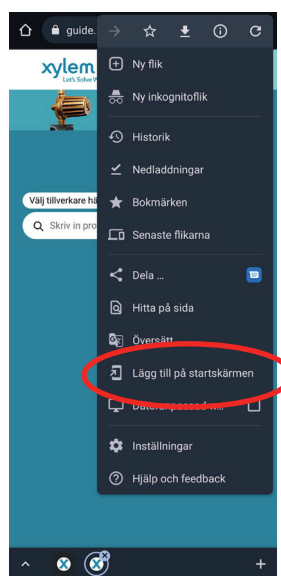

Så här enkelt lägger du till XylemPump.ID på din smartphone eller surfplatta!

1. Besök www.xylempump.id i telefonens webbläsare och välj *Sök pump* för att komma till guiden.

iPhone & Ipad

2. Klicka på optionssymbolen.

3. Scrolla ned och välj "Lägg till på hemskärmen".

4. Döp genvägen till xylempump.id (standard namnet är "React app") och välj "Lägg till".

Android

2. Klicka på meny symbolen

3. Välj "Lägg till på startskärmen".