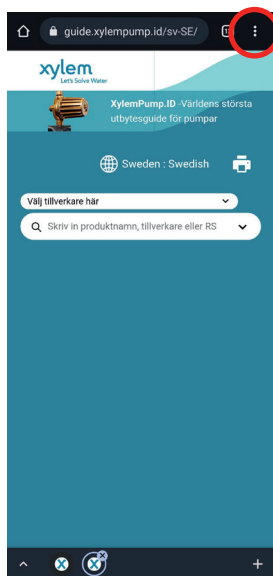

Så här enkelt lägger du till XylemPump.ID på din smartphone eller surfplatta!

1. Besök www.xylempump.id i telefonens webbläsare och välj *Sök pump* för att komma till guiden.

iPhone & Ipad

2. Klicka på optionssymbolen.

3. Scrolla ned och välj "Lägg till på hemskärmen".

4. Döp genvägen till xylempump.id (standard namnet är "React app") och välj "Lägg till".

Android

2. Klicka på meny symbolen

3. Välj "Lägg till på startskärmen".