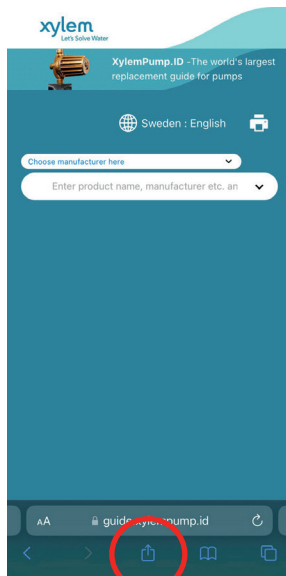

Så här enkelt lägger du till XylemPump.ID på din smartphone eller surfplatta!

1. Besök www.xylempump.id i telefonens webbläsare och välj *Sök pump* för att komma till guiden.

iPhone & Ipad

2. Klicka på optionssymbolen.

3. Scrolla ned och välj "Lägg till på hemskärmen".

4. Döp genvägen till xylempump.id (standard namnet är "React app") och välj "Lägg till".

Android

2. Klicka på meny symbolen

3. Välj "Lägg till på startskärmen".